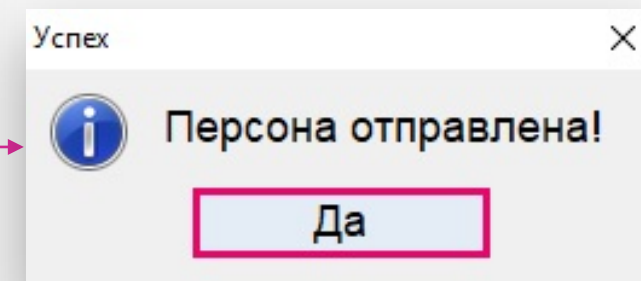

В результирующем окне подтверждения транзакции нажмите «Подтвердить». Во всплывающем окне нажмите «Да». Пользователь зарегистрирован. Его профиль появится в системе после подтверждения транзакции (включения ее в блок).

Подтверждение транзакции создать персону

Сокращенно: 2019-07-05 09:50:03 UTC [426297-1 14965^0=0.00748250>>0

Создатель: 5biY1y♥[98]Алексеев Алексей Але

Имя: Литовкин Василий Анатольевич

Описание: Образование: высшее (Московский Банковский Институт)
Telegram: @Vatko1
Facebook: <https://www.facebook.com/profile.php?id=100001214454465>
Увлечения: активный отдых

Дата рождения: 1977-05-02 09:13 UTC

Пол: Мужской

Владелец: 7NQQ1PJPpn6Y7ioQdB3vgkvDebSiFCVf4Z

Открытый ключ: J1suEsrJabQnomzm3kRoSH22sc3wqs1wweZfrH5bHt5k

Размер: 14965 Bytes, Сбор: 0.00748250